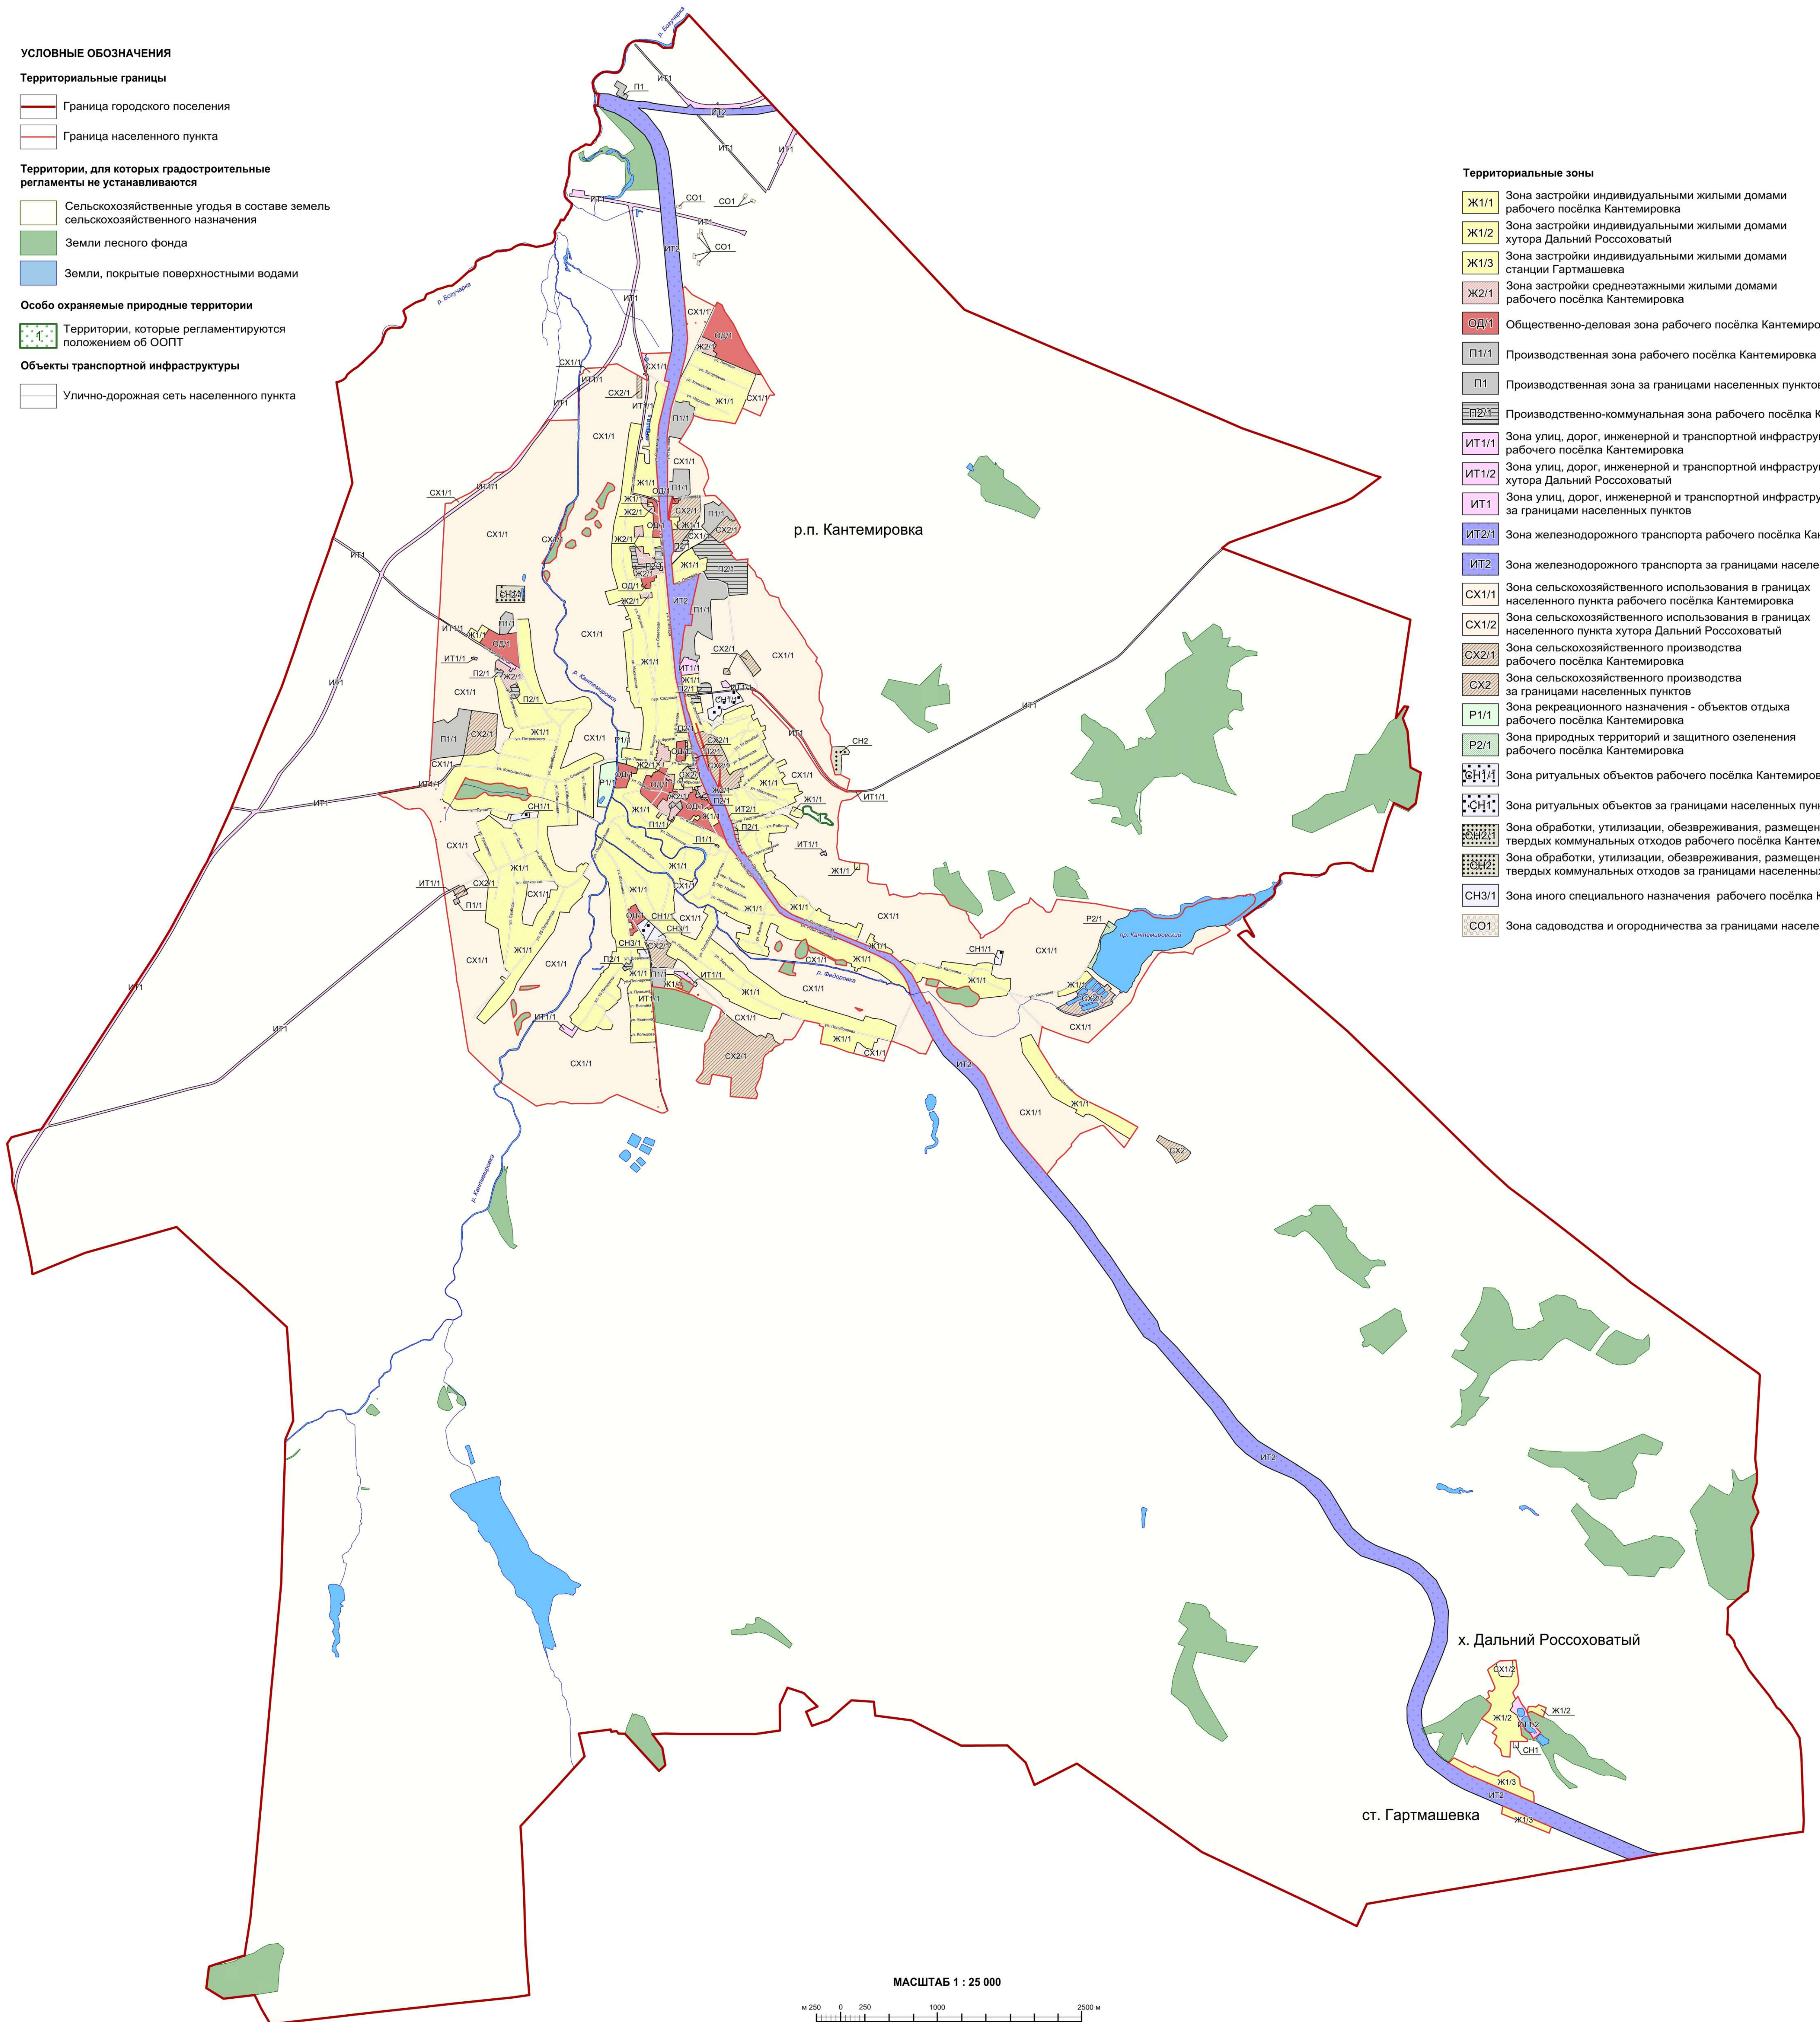

- Ж1/1 Зона застройки индивидуальными жилыми домами рабочего посёлка Кантемировка
- Ж1/2 Зона застройки индивидуальными жилыми домами хутора Дальний Россоховатый
- Ж1/3 Зона застройки индивидуальными жилыми домами станции Гартмашевка
- Ж2/1 Зона застройки среднеэтажными жилыми домами рабочего посёлка Кантемировка
- ОД/1 Общественно-деловая зона рабочего посёлка Кантемировка
- П1/1 Производственная зона рабочего посёлка Кантемировка
- П1 Производственная зона за границами населенных пунктов
- П2/1 Производственно-коммунальная зона рабочего посёлка Кантемировка
- ИТ1/1 Зона улиц, дорог, инженерной и транспортной инфраструктуры рабочего посёлка Кантемировка
- ИТ1/2 Зона улиц, дорог, инженерной и транспортной инфраструктуры хутора Дальний Россоховатый
- ИТ1 Зона улиц, дорог, инженерной и транспортной инфраструктуры за границами населенных пунктов
- ИТ2/1 Зона железнодорожного транспорта рабочего посёлка Кантемировка
- ИТ2 Зона железнодорожного транспорта за границами населенных пунктов
- СХ1/1 Зона сельскохозяйственного использования в границах населенного пункта рабочего посёлка Кантемировка
- СХ1/2 Зона сельскохозяйственного использования в границах населенного пункта хутора Дальний Россоховатый
- СХ2/1 Зона сельскохозяйственного производства рабочего посёлка Кантемировка
- СХ2 Зона сельскохозяйственного производства за границами населенных пунктов
- Р1/1 Зона рекреационного назначения - объектов отдыха рабочего посёлка Кантемировка
- Р2/1 Зона природных территорий и защитного озеленения рабочего посёлка Кантемировка
- СН1/1 Зона ритуальных объектов рабочего посёлка Кантемировка
- СН1 Зона ритуальных объектов за границами населенных пунктов
- СН2 Зона обработки, утилизации, обезвреживания, размещения твердых коммунальных отходов рабочего посёлка Кантемировка
- СН3 Зона обработки, утилизации, обезвреживания, размещения твердых коммунальных отходов за границами населенных пунктов
- СН3/1 Зона иного специального назначения рабочего посёлка Кантемировка
- СО1 Зона садоводства и огородничества за границами населенных пунктов