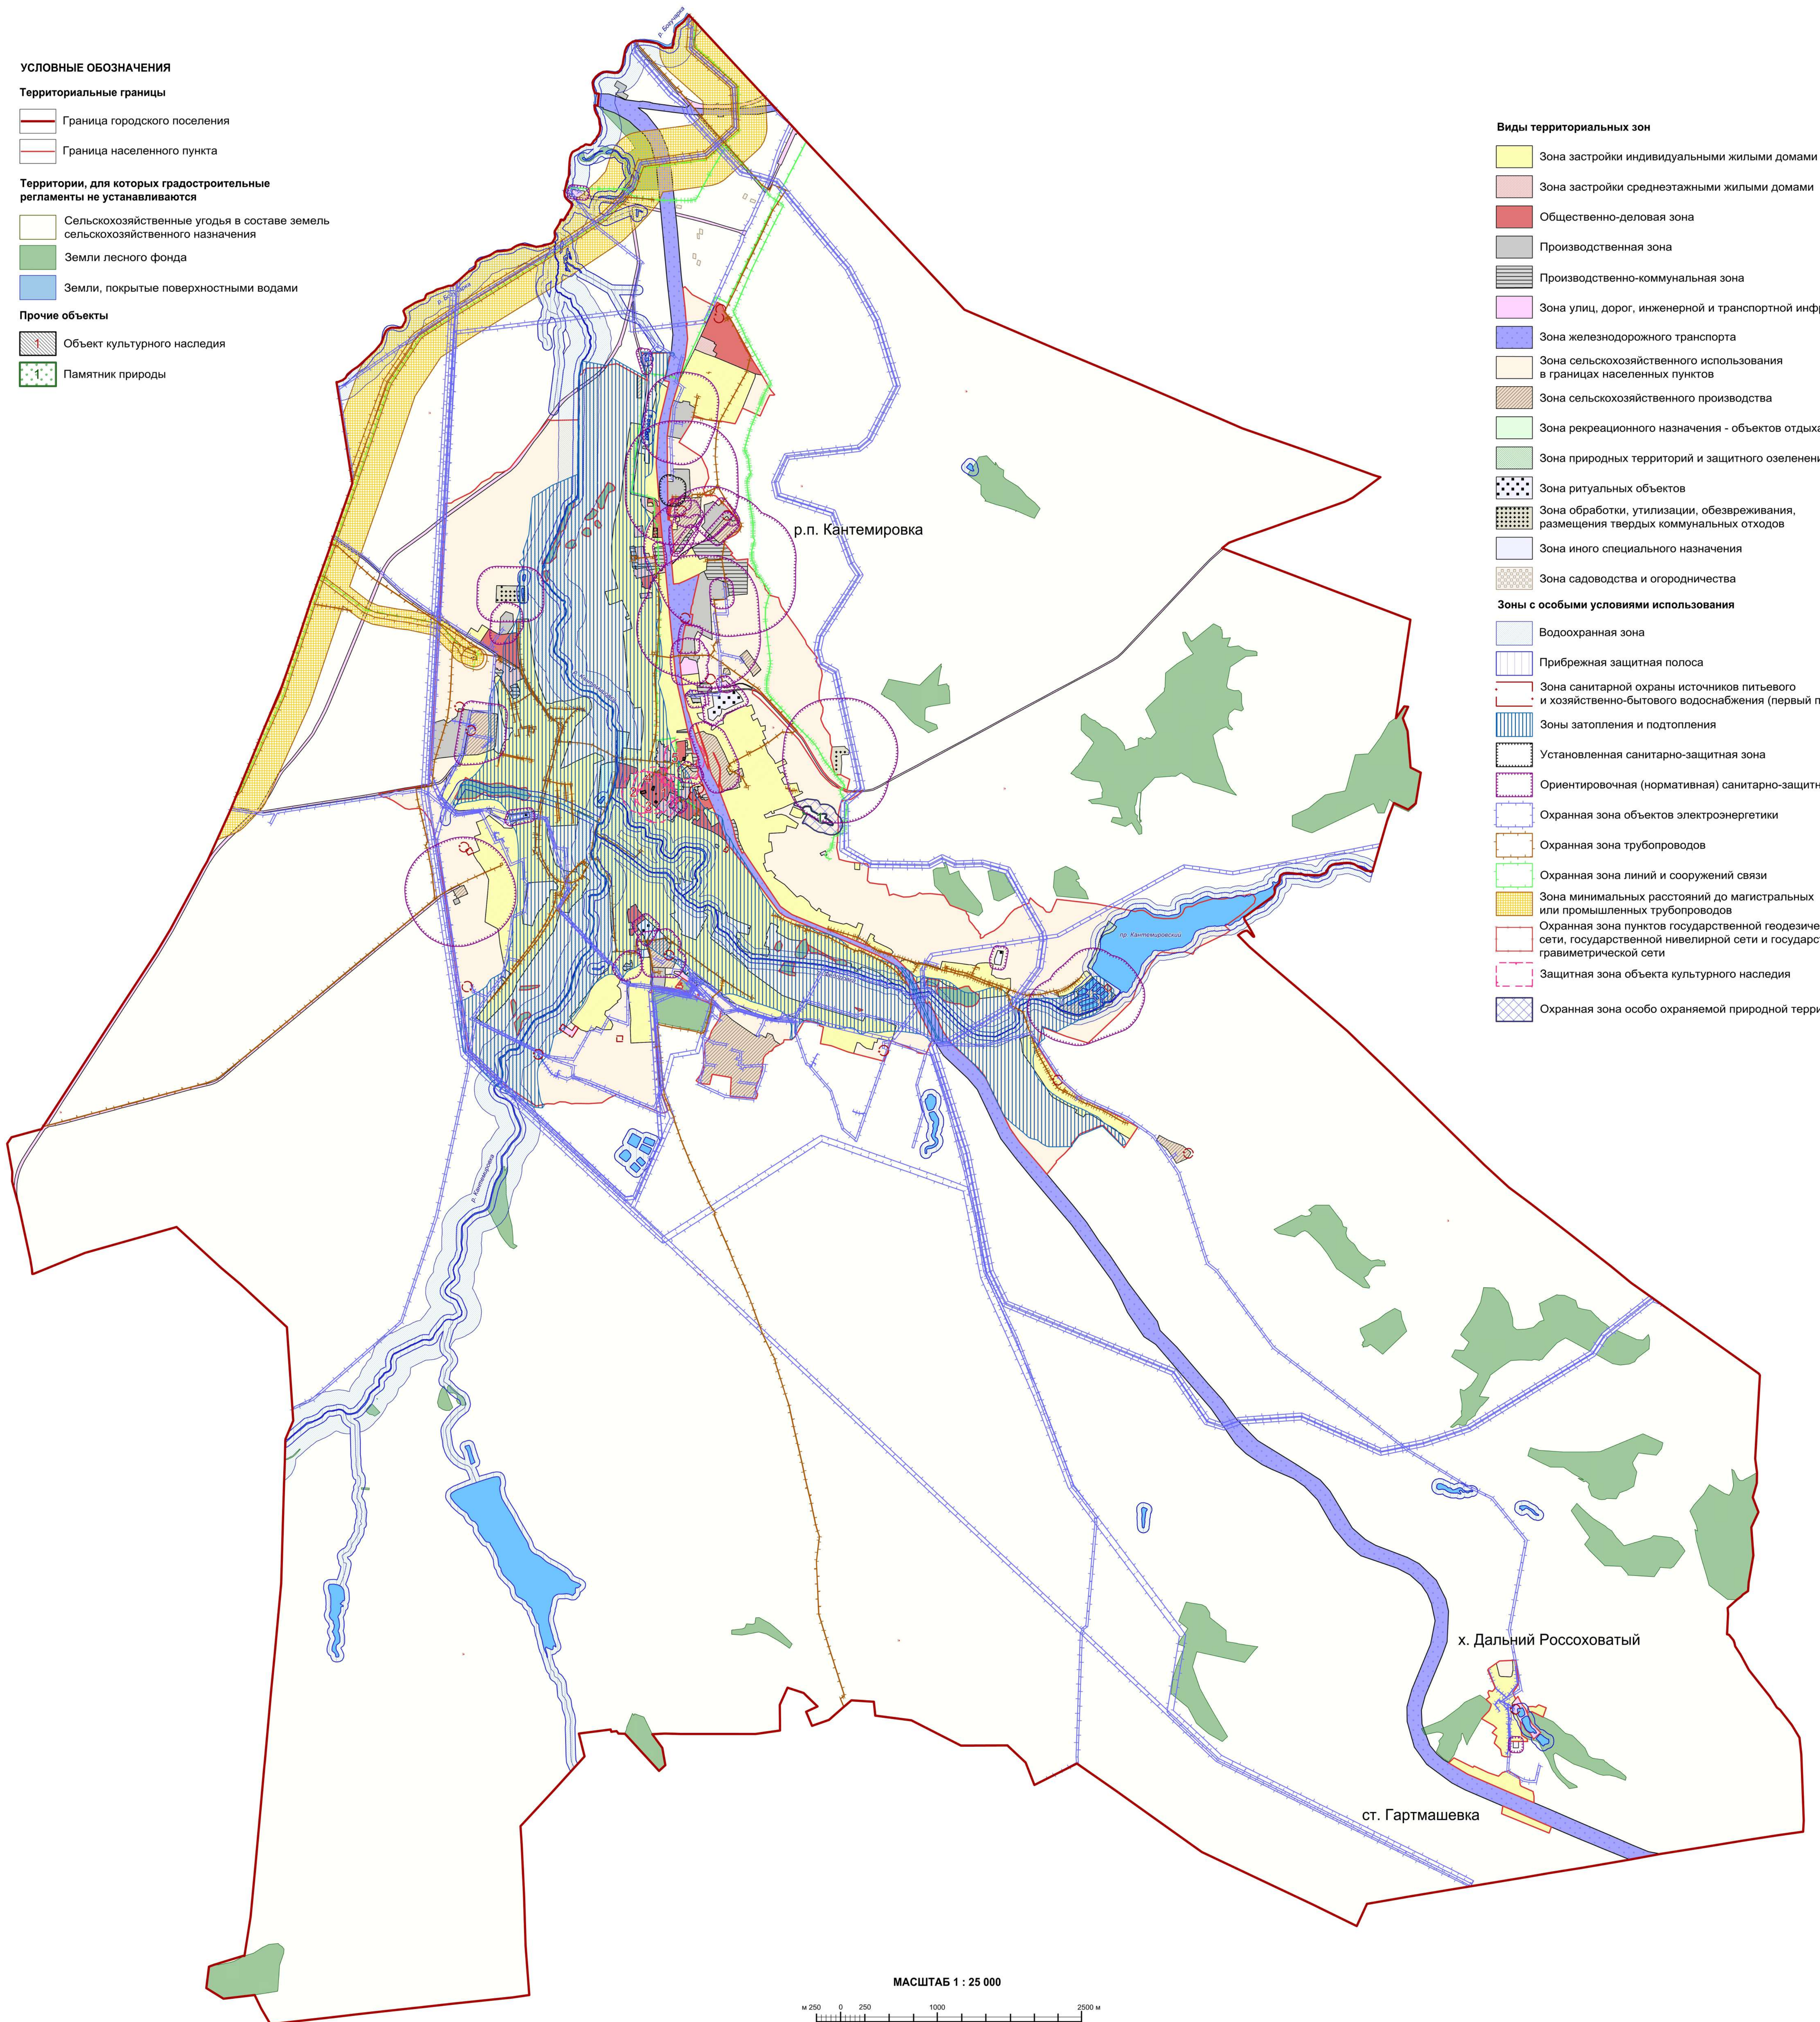

Зоны с особыми условиями использования

- Водоохранная зона
- Прибрежная защитная полоса
- Зона санитарной охраны источников питьевого и хозяйственно-бытового водоснабжения (первый пояс)
- Зоны затопления и подтопления
- Установленная санитарно-защитная зона
- Ориентировочная (нормативная) санитарно-защитная зона
- Охранная зона объектов электроэнергетики
- Охранная зона трубопроводов
- Охранная зона линий и сооружений связи
- Зона минимальных расстояний до магистральных или промышленных трубопроводов
- Охранная зона пунктов государственной геодезической сети, государственной нивелирной сети и государственной гравиметрической сети
- Защитная зона объекта культурного наследия
- Охранная зона особо охраняемой природной территории